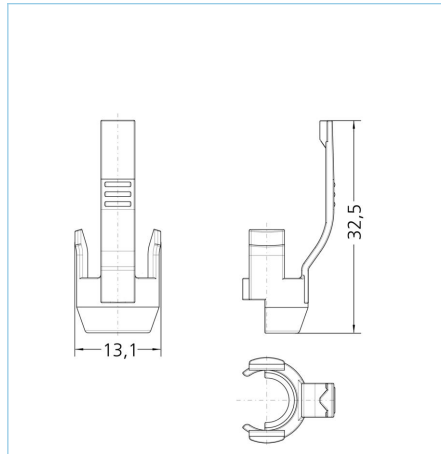

### Product data

Item description	Entriegelungsclip RJ45, VT, VE=10Stck
Item-No.	8071945
Customs tariff-No.	39269097
Packaging unit	10
Step-File	Entriegelungsclip_RJ45.stp
EAN	4047106158675