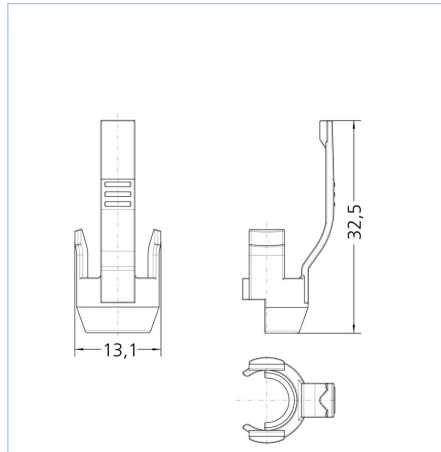

Unlocking clip, RJ45, pink, QTY 10

Product data

Item description	Entriegelungsclip RJ45, PK, VE=10Stck
Item-No.	8071947
Customs tariff-No.	39269097
Packaging unit	10
Step-File	Entriegelungsclip_RJ45.stp
EAN	4047106158699