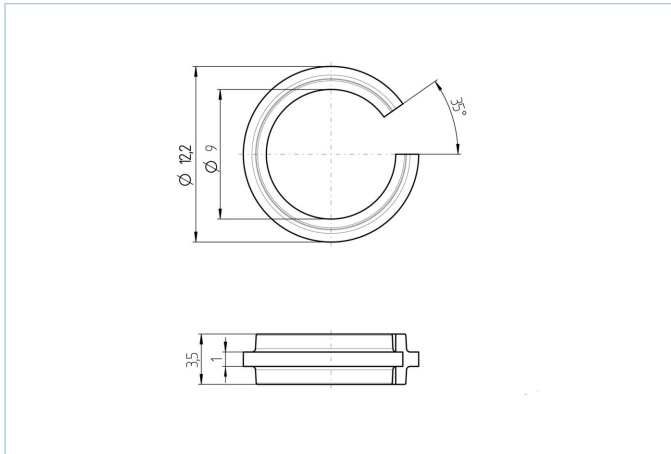

## Marking rings, Ø9mm, white, QTY 100

### Product data

Item description	Kennzeichnungsringe VPE 100 Stck, WH
Item-No.	8063523
Customs tariff-No.	39269097
Packaging unit	100
Step-File	Kennzeichnungsring.stp
EAN	4047106158446