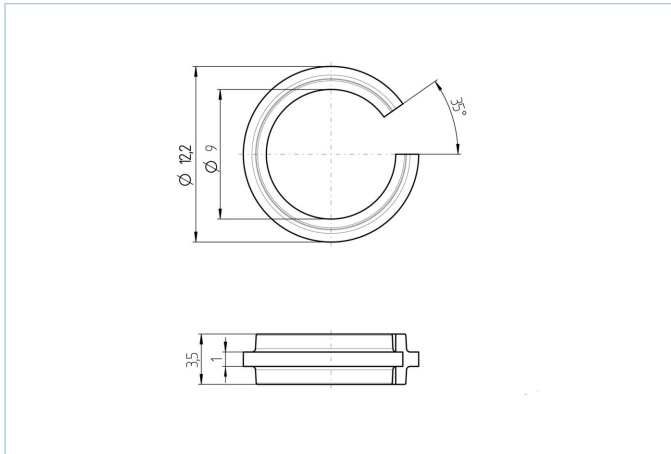

## Marking rings, Ø9mm, yellow, QTY 100

### Product data

Item description	Kennzeichnungsringe VPE 100 Stck, YE
Item-No.	8063526
Customs tariff-No.	39269097
Packaging unit	100
Step-File	Kennzeichnungsring.stp
EAN	4047106158477